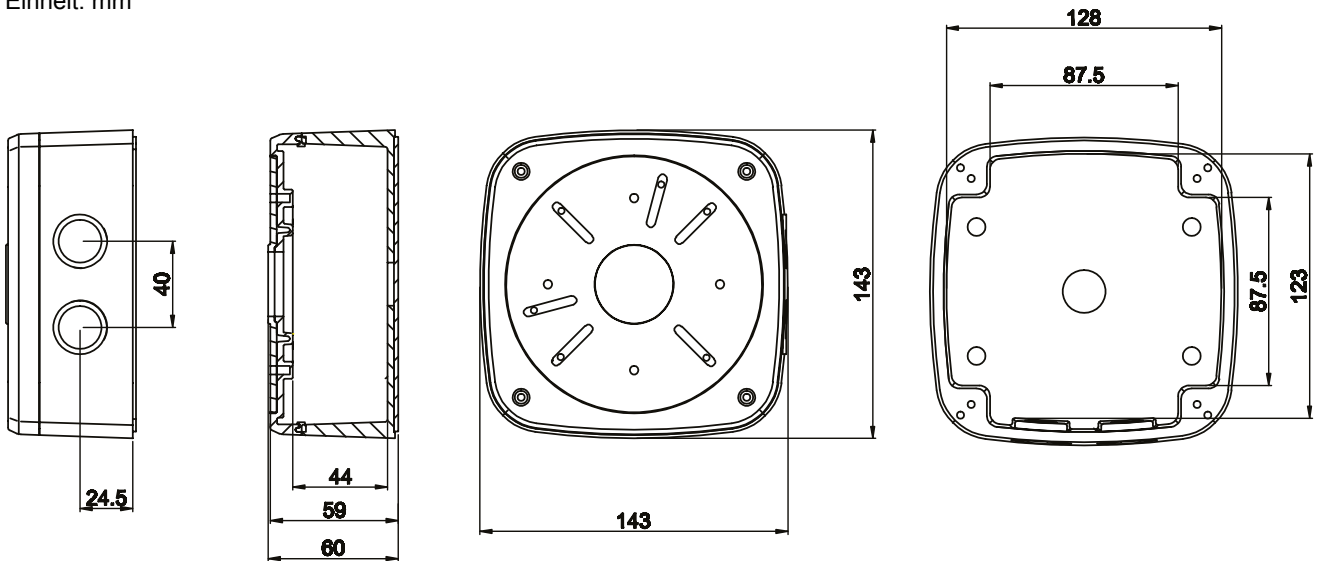

Geschützte Verkabelung

Beispielfoto

Die Verkabelung der Kamera ist in der Anschlussbox VO-JB143 vor Feuchtigkeit und auch vor Manipulation geschützt.

Abmessungen

Einheit: mm

Verschraubungen und Anschlüsse

Einheit: mm

Optionales Zubehör

ISIS-MPB01X
Masthalter

Technische Daten

Allgemeine Daten	VO-JB143
Anzahl Gewinde zur Kameramontage	6 x M4
Gewinde verstellbar	im Durchmesser von 63 bis 97 mm
Kompatibilität für Kameras mit 3 Schrauben-Montage	3 Schrauben im 120° Winkel
Kompatibilität für Kameras mit 4 Schrauben-Montage	4 Schrauben im 90° Winkel
Wasserablaufsystem	integriertes Wasserablaufsystem für die Gewinde zur Kameramontage
Kabelverschraubungen	2 x M20
Abmessungen	143x143x60 mm (BxHxT)