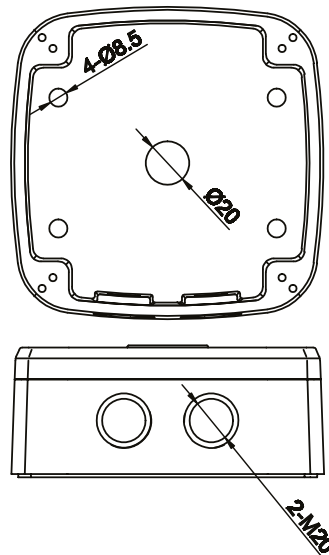

Geschützte Verkabelung

Beispielfoto

Die Verkabelung der Kamera ist in der Anschlussbox VO-JB143 vor Feuchtigkeit und auch vor Manipulation geschützt.

Abmessungen

Einheit: mm

Verschraubungen und Anschlüsse

Einheit: mm

Optionales Zubehör

ISIS-MPB01X
Masthalter

Technische Daten

Allgemeine Daten	VO-JB143
Anzahl Gewinde zur Kameramontage	6 x M4
Gewinde verstellbar	im Durchmesser von 63 bis 97 mm
Kompatibilität für Kameras mit 3 Schrauben-Montage	3 Schrauben im 120° Winkel
Kompatibilität für Kameras mit 4 Schrauben-Montage	4 Schrauben im 90° Winkel
Wasserablaufsystem	integriertes Wasserablaufsystem für die Gewinde zur Kameramontage
Kabelverschraubungen	2 x M20
Abmessungen	143x143x60 mm (BxHxT)